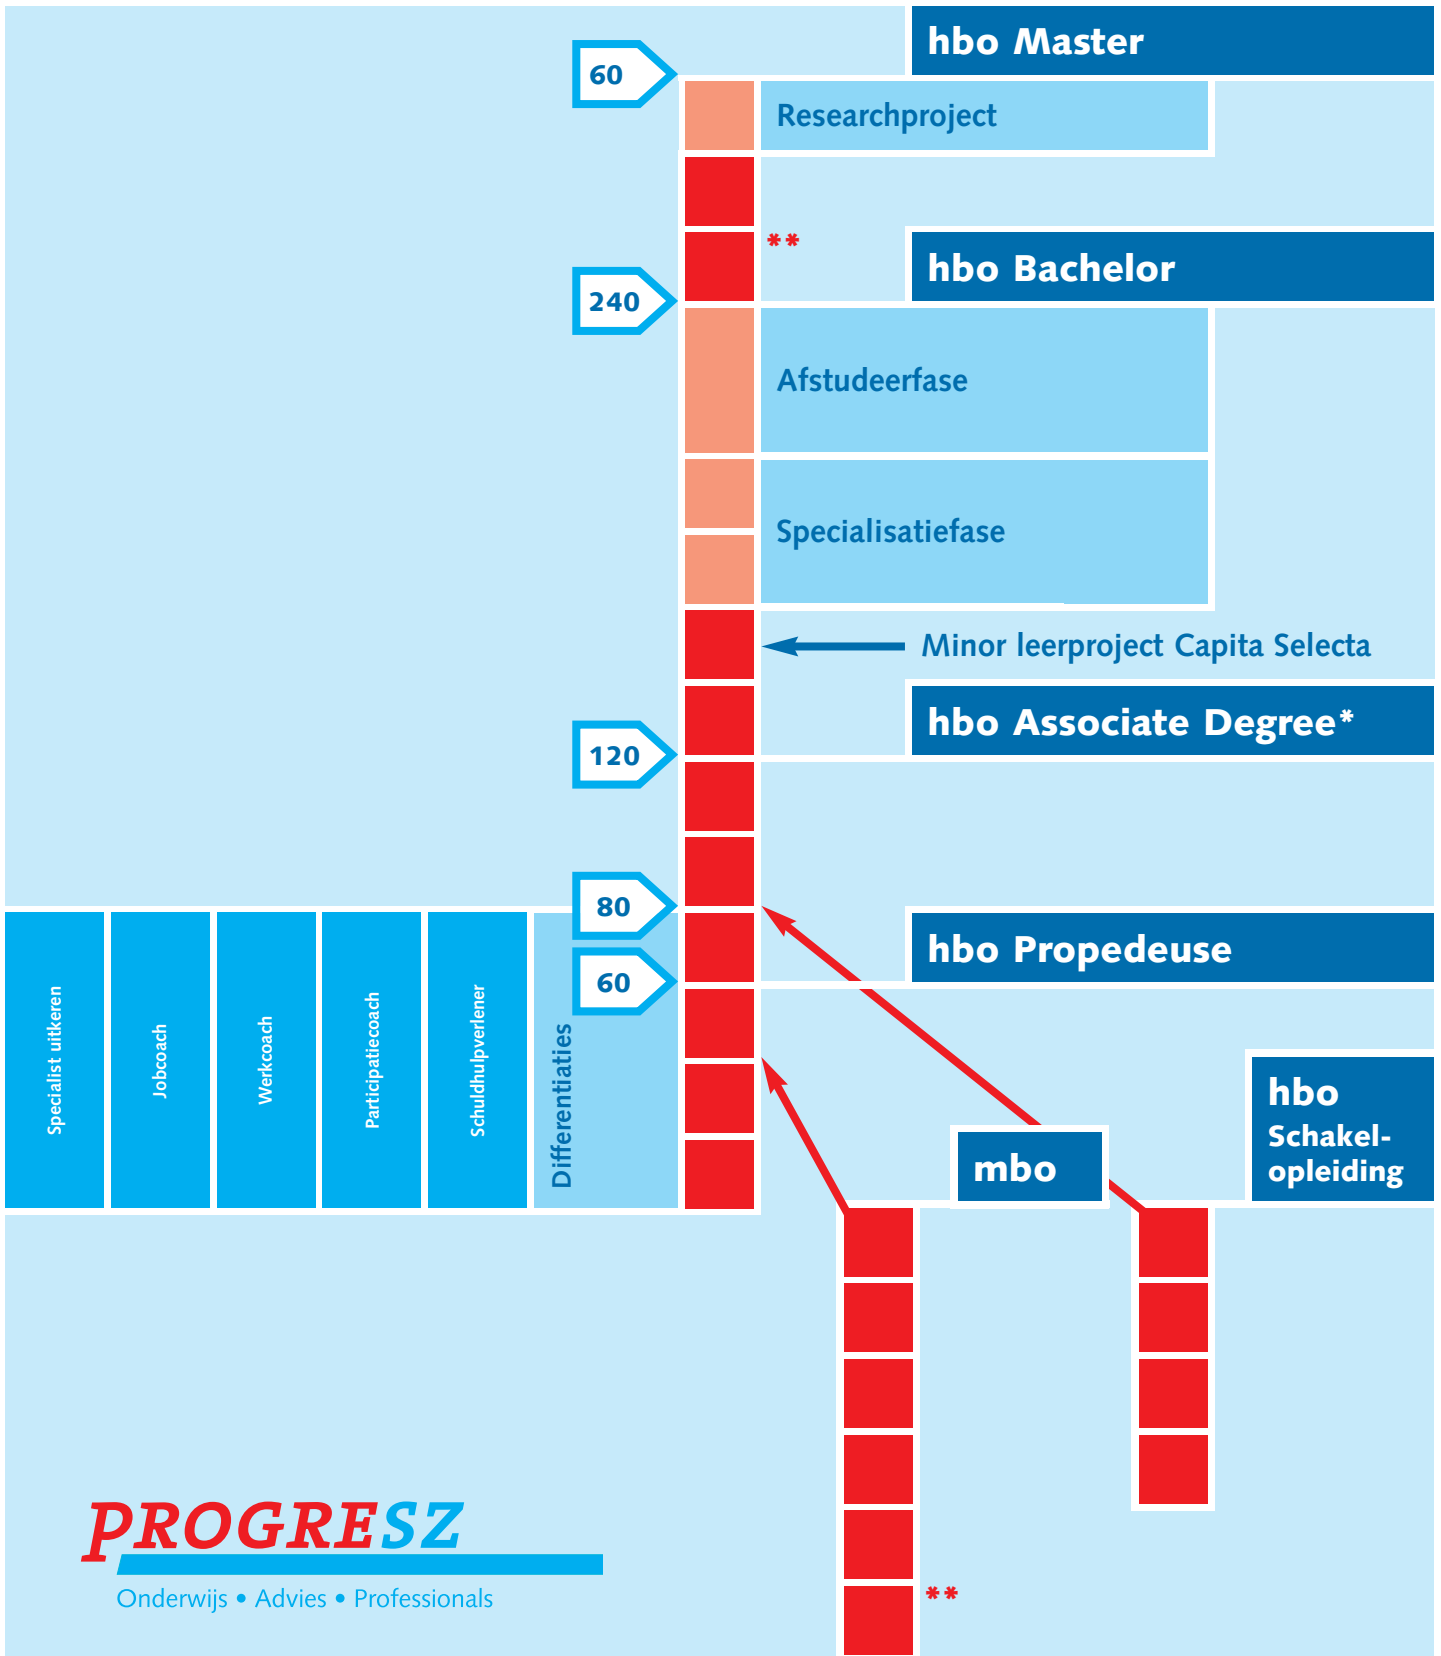

Loopbaanmodel

STUDIEPUNTEN

* Onder voorbehoud

** Eén blok staat voor één leerproject van 10 weken; in de masteropleiding duurt één blok 20 weken